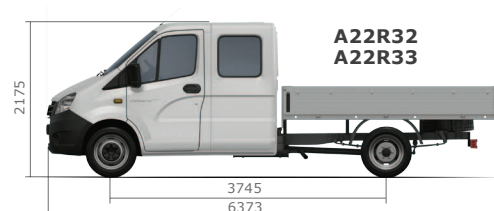

ЛЕГКИЙ КОММЕРЧЕСКИЙ АВТОМОБИЛЬ ГАЗель NEXT. Бортовая группа

- Современные технические решения
- Гарантия 3 года или 150 000 км, интервал ТО – 20 000 км
- Оцинкованная кабина, гарантия от сквозной коррозии 8 лет
- Низкая стоимость владения и быстрый срок окупаемости
- Кабина на 3 или 7 мест
- Мощный экономичный дизель Cummins, новый бензиновый двигатель Evotech, битопливные модификации с ГБО
- Объем перевозимых грузов до 22 м³. Более 150 видов специальной техники

ТЕХНИЧЕСКИЕ ХАРАКТЕРИСТИКИ

Модель	A21R22/ A21R23	A21R32/ A21R33	A22R22/ A22R23	A22R32/ A22R33
Количество мест (включая водителя), чел.	3		7	
Полная масса, кг	3500			
Масса снаряженного автомобиля, кг	2040/1930	2290/2180	2200/2090	2320/2210
Нагрузка на ось груженого автомобиля, кг				
переднюю	1325/1225	1415/1320	1385/1275	1610/1505
заднюю	2175/2275	2085/2180	2115/2225	1980/1995
Дорожный просвет, мм	170			
Минимальный радиус поворота, м	5,7	6,5	5,7	6,5
Контрольный расход топлива, л/100 км:				
60 км/ч	8,5 /9,8		8,5/9,8	
80 км/ч	10,3/12,1		10,3/12,1	
Максимальная скорость автомобиля, км/ч	130			
Углы свеса передний/задний, град.	22/16	22/11	22/16	22/15
Максимальный подъем, %	26			
Погрузочная высота, мм	950			
Длина грузового отсека, мм	3090	4168	2339	3090
Ширина грузового отсека, мм	2078			
Высота грузового отсека, мм	1900			

Двигатели	ISF2.8s4129P	ISF2.8s4R148	A274
Тип	Дизельный, с турбонаддувом и охладителем наддувочного воздуха		Бензиновый, 4-тактный, впрысковый
Количество цилиндров и их расположение	4, рядное		4, рядное
Диаметр цилиндров и ход поршня, мм	94x100		96,5x92
Рабочий объем цилиндров, л	2,8		2,69
Степень сжатия	16,5		10
Максимальная мощность, кВт (л. с.)	88,3 (120) при 3600 об/мин	110 (149,6) при 3400 об/мин	78,5 (106,8) при 4000 об/мин
Максимальный крутящий момент, нетто, Н·м (кгс·м)	270 (27,5) при 1400–3000 об/мин	330 (33,6) при 1180–2600 об/мин	220,5 (22,5) при 2200–2500 об/мин