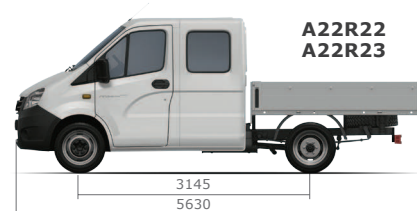

ЛЕГКИЙ КОММЕРЧЕСКИЙ АВТОМОБИЛЬ ГАЗель NEXT. Бортовая группа

- Современные технические решения
- Гарантия 3 года или 150 000 км, интервал ТО – 20 000 км
- Оцинкованная кабина, гарантия от сквозной коррозии 8 лет
- Низкая стоимость владения и быстрый срок окупаемости
- Кабина на 3 или 7 мест
- Мощный экономичный дизель Cummins, новый бензиновый двигатель Evotech, битопливные модификации с ГБО
- Объем перевозимых грузов до 22 м³. Более 150 видов специальной техники

ТЕХНИЧЕСКИЕ ХАРАКТЕРИСТИКИ

Модель	A21R22/ A21R23	A21R32/ A21R33	A22R22/ A22R23	A22R32/ A22R33
Количество мест (включая водителя), чел.	3		7	
Полная масса, кг	3500			
Масса снаряженного автомобиля, кг	2040/1930	2290/2180	2200/2090	2320/2210
Нагрузка на ось груженого автомобиля, кг				
переднюю	1325/1225	1415/1320	1385/1275	1610/1505
заднюю	2175/2275	2085/2180	2115/2225	1980/1995
Дорожный просвет, мм	170			
Минимальный радиус поворота, м	5,7	6,5	5,7	6,5
Контрольный расход топлива, л/100 км:				
60 км/ч	8,5 /9,8		8,5/9,8	
80 км/ч	10,3/12,1		10,3/12,1	
Максимальная скорость автомобиля, км/ч	130			
Углы свеса передний/задний, град.	22/16	22/11	22/16	22/15
Максимальный подъем, %	26			
Погрузочная высота, мм	950			
Длина грузового отсека, мм	3090	4168	2339	3090
Ширина грузового отсека, мм	2078			
Высота грузового отсека, мм	1900			

Двигатели	ISF2.8s4129P	ISF2.8s4R148	A274
Тип	Дизельный, с турбонаддувом и охладителем наддувочного воздуха		Бензиновый, 4-тактный, впрысковый
Количество цилиндров и их расположение	4, рядное		4, рядное
Диаметр цилиндров и ход поршня, мм	94x100		96,5x92
Рабочий объем цилиндров, л	2,8		2,69
Степень сжатия	16,5		10
Максимальная мощность, кВт (л. с.)	88,3 (120) при 3600 об/мин	110 (149,6) при 3400 об/мин	78,5 (106,8) при 4000 об/мин
Максимальный крутящий момент, нетто, Н·м (кгс·м)	270 (27,5) при 1400–3000 об/мин	330 (33,6) при 1180–2600 об/мин	220,5 (22,5) при 2200–2500 об/мин