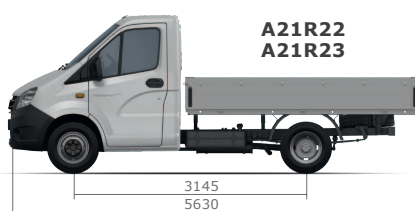

ЛЕГКИЙ КОММЕРЧЕСКИЙ АВТОМОБИЛЬ ГАЗель NEXT. Бортовая группа

- Современные технические решения
- Гарантия 3 года или 150 000 км, интервал ТО – 20 000 км
- Оцинкованная кабина, гарантия от сквозной коррозии 8 лет
- Низкая стоимость владения и быстрый срок окупаемости
- Кабина на 3 или 7 мест
- Мощный экономичный дизель Cummins, новый бензиновый двигатель Evotech, битопливные модификации с ГБО
- Объем перевозимых грузов до 22 м³. Более 150 видов специальной техники

ТЕХНИЧЕСКИЕ ХАРАКТЕРИСТИКИ

Модель	A21R22/ A21R23	A21R32/ A21R33	A22R22/ A22R23	A22R32/ A22R33
Количество мест (включая водителя), чел.	3		7	
Полная масса, кг	3500			
Масса снаряженного автомобиля, кг	2040/1930	2290/2180	2200/2090	2320/2210
Нагрузка на ось груженого автомобиля, кг				
переднюю	1325/1225	1415/1320	1385/1275	1610/1505
заднюю	2175/2275	2085/2180	2115/2225	1980/1995
Дорожный просвет, мм	170			
Минимальный радиус поворота, м	5,7	6,5	5,7	6,5
Контрольный расход топлива, л/100 км:				
60 км/ч	8,5 /9,8		8,5/9,8	
80 км/ч	10,3/12,1		10,3/12,1	
Максимальная скорость автомобиля, км/ч	130			
Углы свеса передний/задний, град.	22/16	22/11	22/16	22/15
Максимальный подъем, %	26			
Погрузочная высота, мм	950			
Длина грузового отсека, мм	3090	4168	2339	3090
Ширина грузового отсека, мм	2078			
Высота грузового отсека, мм	1900			

Двигатели	ISF2.8s4129P	ISF2.8s4R148	A274
Тип	Дизельный, с турбонаддувом и охладителем наддувочного воздуха		Бензиновый, 4-тактный, впрысковый
Количество цилиндров и их расположение	4, рядное		4, рядное
Диаметр цилиндров и ход поршня, мм	94x100		96,5x92
Рабочий объем цилиндров, л	2,8		2,69
Степень сжатия	16,5		10
Максимальная мощность, кВт (л. с.)	88,3 (120) при 3600 об/мин	110 (149,6) при 3400 об/мин	78,5 (106,8) при 4000 об/мин
Максимальный крутящий момент, нетто, Н·м (кгс·м)	270 (27,5) при 1400–3000 об/мин	330 (33,6) при 1180–2600 об/мин	220,5 (22,5) при 2200–2500 об/мин