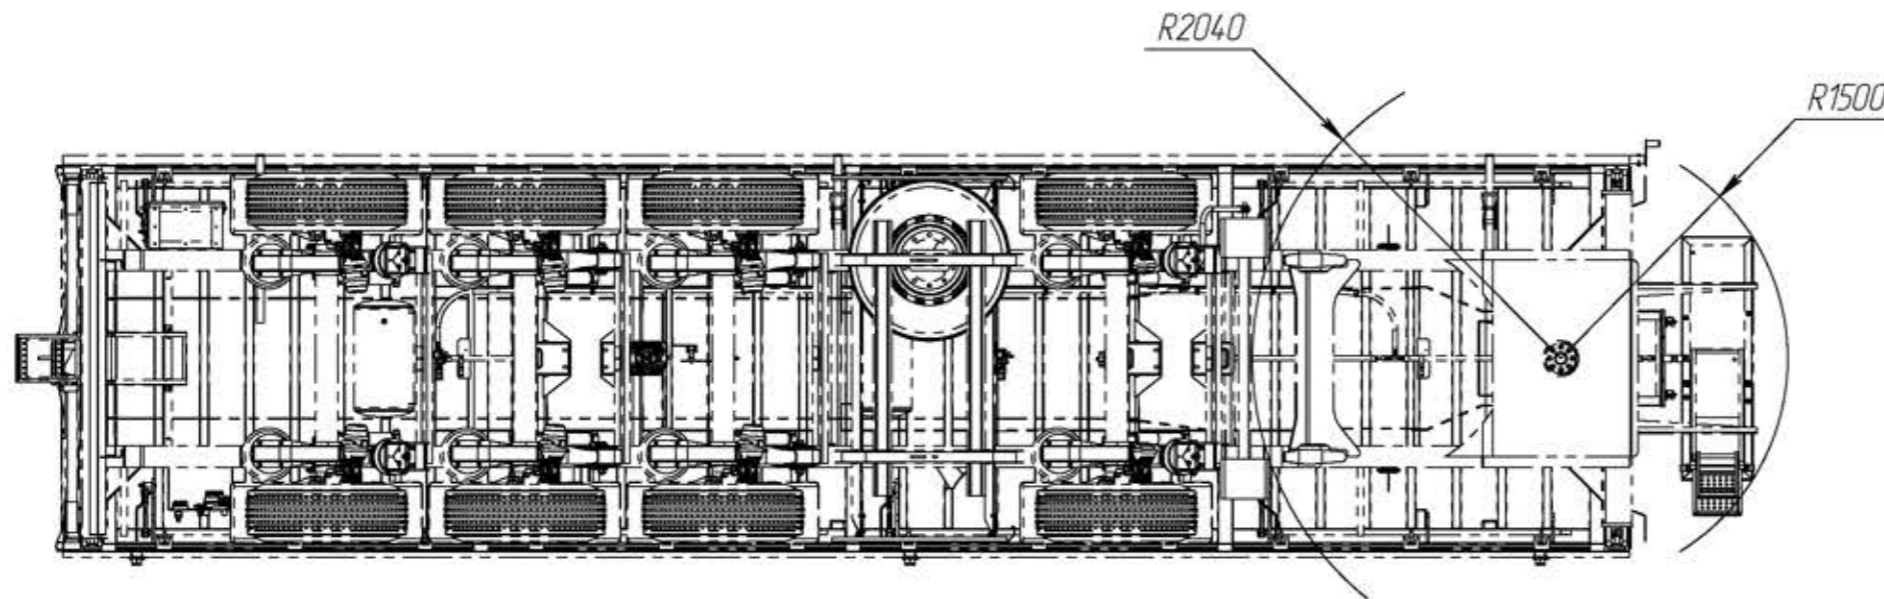

# Полуприцеп-зерновоз Тонар-9598

1. Все размеры для справок.