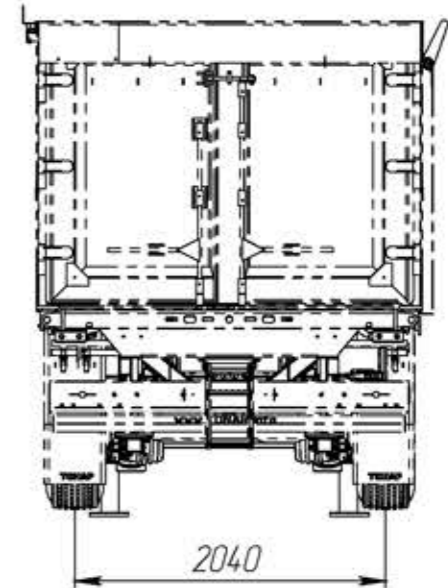

# Полуприцеп-зерновоз Тонар-9598

1. Все размеры для справок.